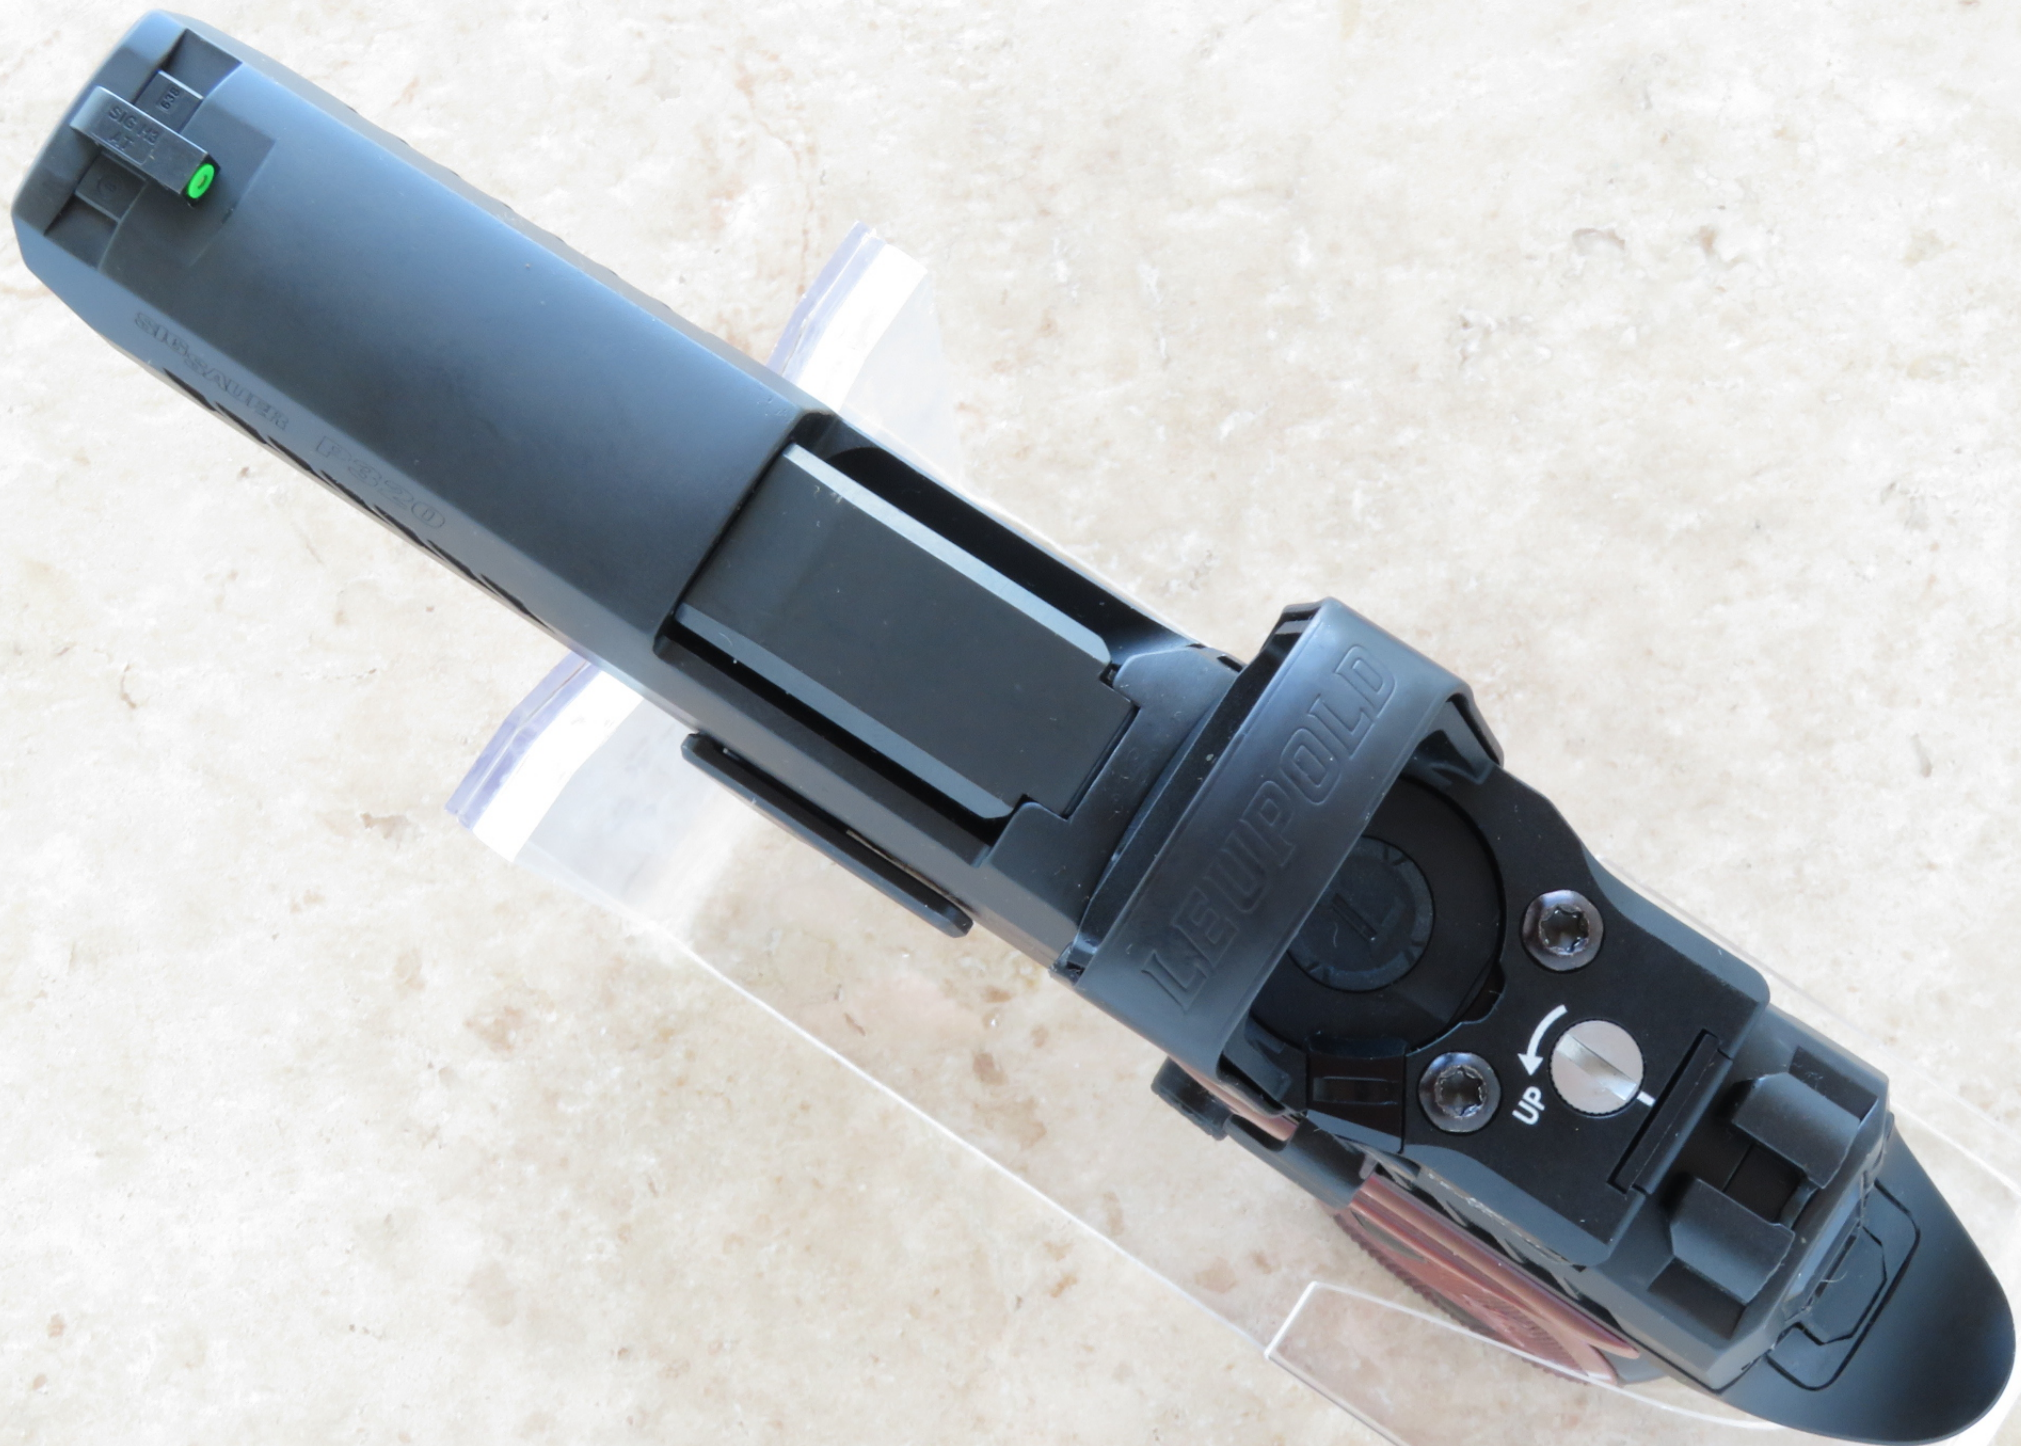

SIGSAUER P320

DP-PRO

FC CE
188004AH

SIGSAUER

9mm x 19

SIG SAUER CUSTOM WORKS

58J200248

SIG SAUER INC.
NEWINGTON-NH-USA

SIGSAUER

LEUPOLD 7x35mm

LEUPOLD

Up

1000U4AH

SIGSAUER

SIG SAUER P320

9mm x 19