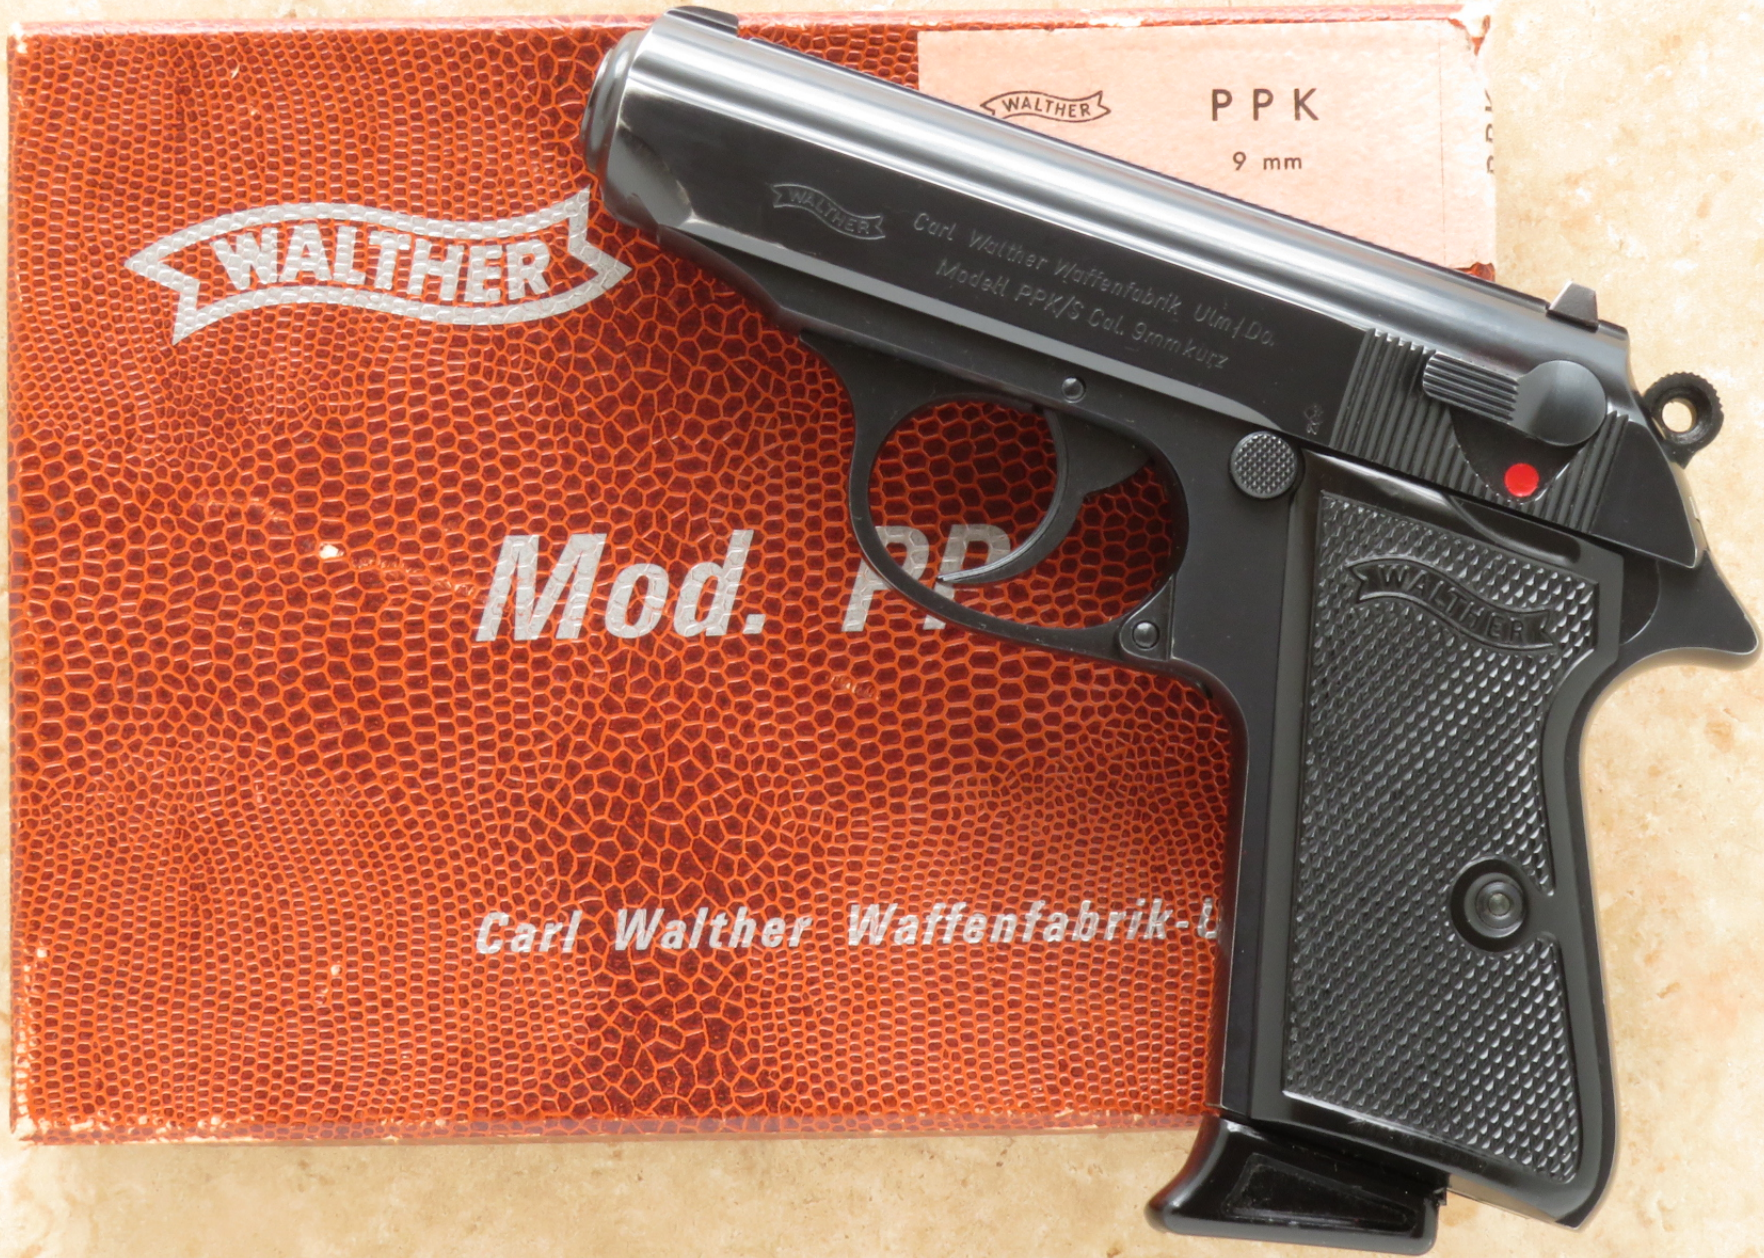

WALHER

PPK

9 mm

WALHER

Mod. PPK

Carl Walther Waffenfabrik-U

WALHER

Carl Walther Waffenfabrik-Ulm, D.
Modell PPK/S Cal. 9mm kurz

WALHER