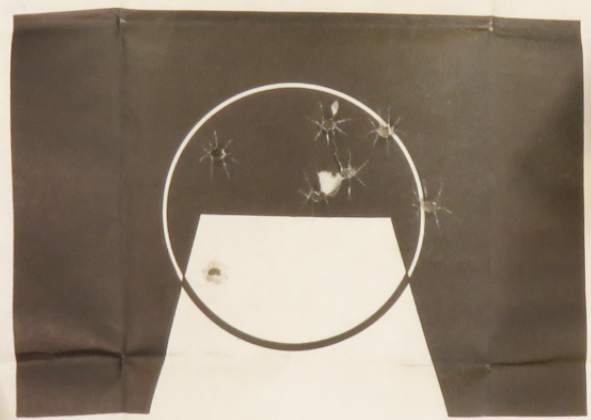

Anschussscheibe für Pistolen Cal. 9 mm

Modell PPK
135144

Entfernung 15 m